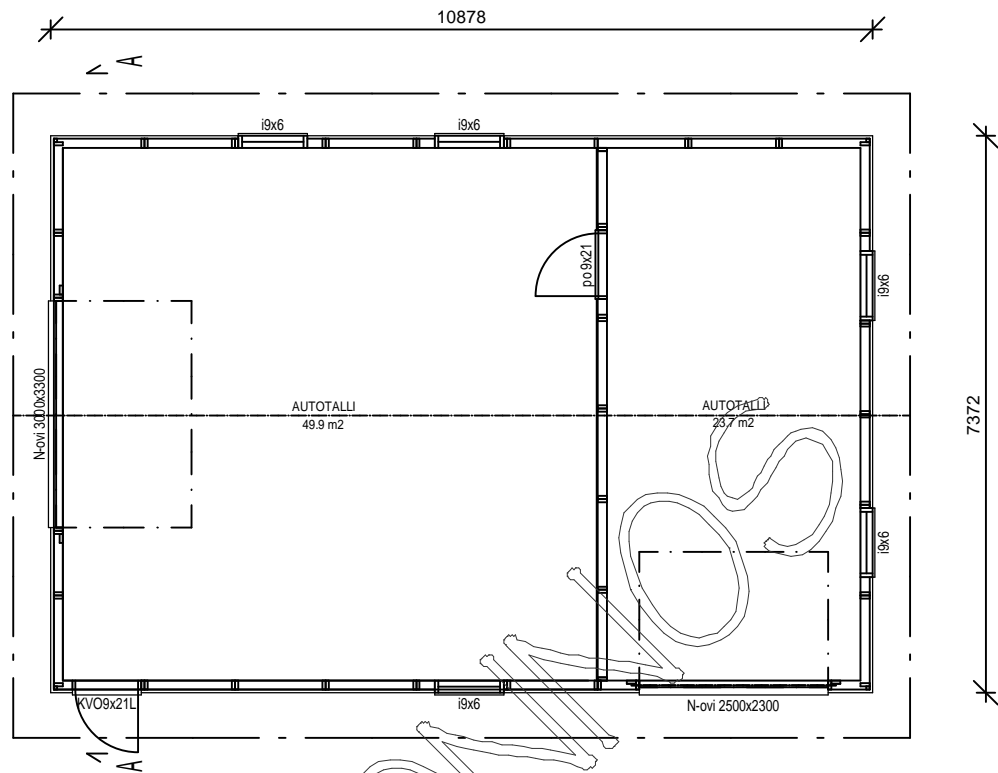

# AUTOTALLI KP83

KERROSALA 81,3 m<sup>2</sup>

PALOLUOKKA P3

#### RAKENTEET

AP  
TERÄSBETONI 100mm + TER.  
STYROX 100mm  
TIIVISTETTY KARKEA KAPILAARIN  
ESTÄVÄ SORA >200mm

US  
LOMALAUTA 20x120+20x120mm  
TUULETUS/NAULAUSLAUTA 22mm  
TUULENSUOJALEVY 9mm  
RUNKO 2x42x120 k1200 + ERISTE