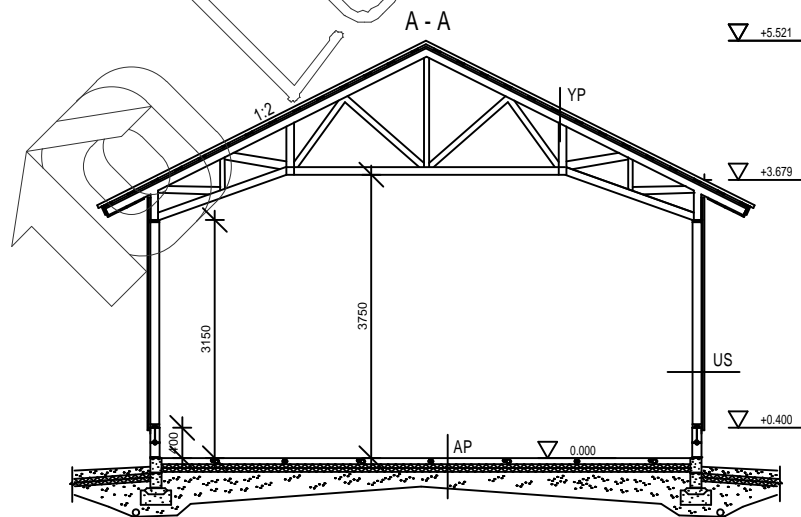

# AUTOTALLI KP83

KERROSALA 81,3 m<sup>2</sup>

PALOLUOKKA P3

#### RAKENTEET

AP  
TERÄSBETONI 100mm + TER.  
STYROX 100mm  
TIIVISTETTY KARKEA KAPILAARIN  
ESTÄVÄ SORA >200mm

US  
LOMALAUTA 20x120+20x120mm  
TUULETUS/NAULAUSLAUTA 22mm  
TUULENSUOJALEVY 9mm  
RUNKO 2x42x120 k1200 + ERISTE